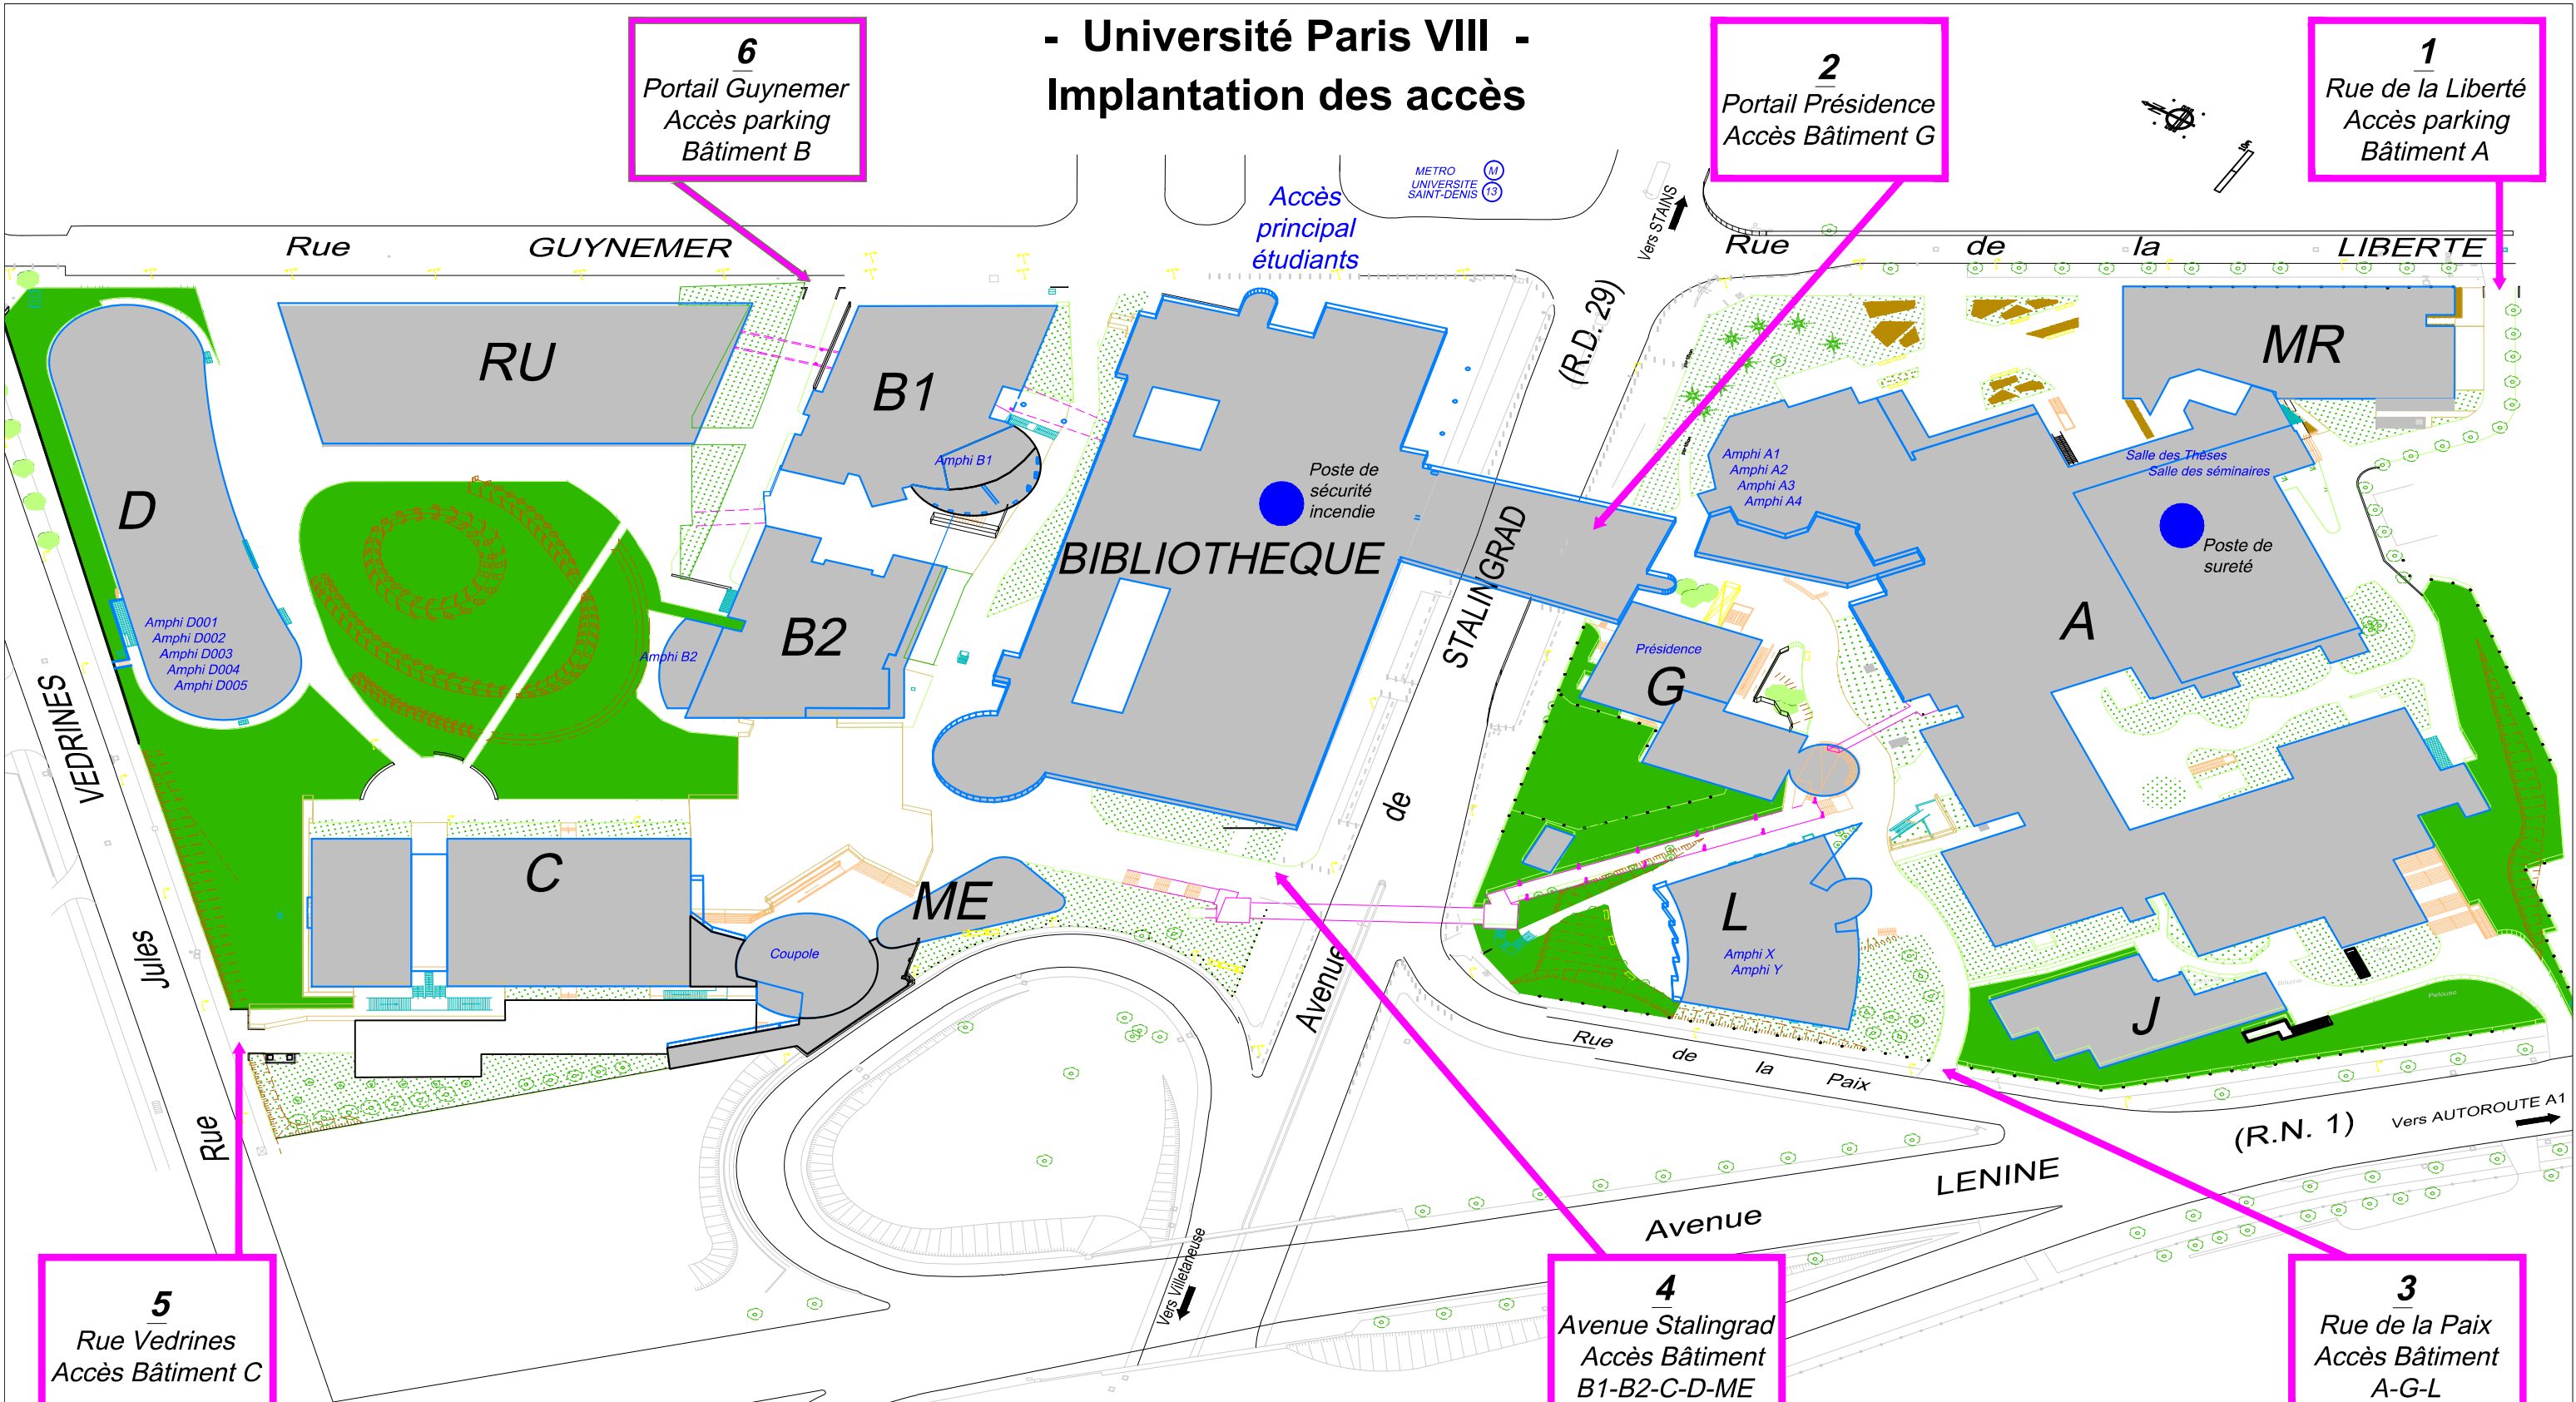

- Université Paris VIII - Implantation des accès

Coordonnées GPS

Portail	Latitude x Longitude
1: Liberté	48.9444 x 2.3647
2: Présidence	48.9452 x 2.3630
3: Rue de la paix	48.9443 x 2.3622
4: Stalingrad	48.9452 x 2.3619
5: Védrières	48.9463 x 2.3603
6: Guynemer	48.9464 x 2.3628